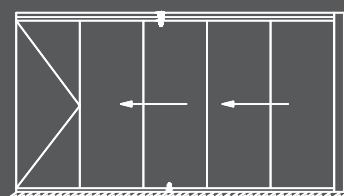

SV1030

De SV1030 serie maakt gebruik van de beproefde techniek van de SV1025. Door toevoeging van een rank aluminium glasprofiel met geïntegreerd dichtingsrubber verhoogd deze nog meer het comfort op balkon en terras. Ook bij de SV1030 profiteert u van de mogelijkheden om variabel met uw glaswand systeem te spelen met comfort.

SV1035

De SV1035 zorgt voor een ideale combinatie van gebruiksgemak en hoog comfort. In deze serie glaswanden is het glas geïsoleerd uitgevoerd. Zowel geluid als temperatuur zijn nu nog beter naar uw persoonlijke voorkeur in te zetten. Natuurlijk is ook deze serie gebaseerd op het beproefde systeem SV1025.

SV1051

Het profiel-systeem SV1051 biedt een compleet pallet aan mogelijkheden op het gebied van on-geïsoleerd glas. Het systeem is volledig aan uw wensen aan te passen door de toepasbaarheid van bijvoorbeeld vaste wanden, deuren, draai-kiep vensters etc. De on-geïsoleerde aluminium profielen kunnen naar wens ook van geïsoleerd glas worden voorzien.

SV2100

Het 100% glazen balustradesysteem SV2100 is de ideale aanvulling op onze bestaande Viewing – producten. Het eenvoudige bevestigings-systeem kan op diverse bouwsituaties worden aangesloten en maakt een veilig en onbelemmerd uitzicht mogelijk. Transparantie, bescherming tegen de wind en minimalistisch design gaan harmonieus samen met een beproefde en veilige techniek.

Schuif-draai elementen SV1025 en SV1035