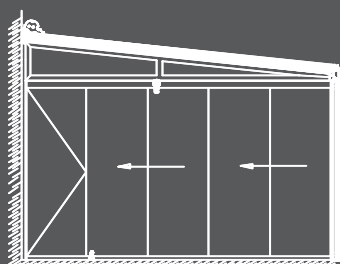

SV1030

De SV1030 serie maakt gebruik van de beproefde techniek van de SV1025. Door toevoeging van een rank aluminium glasprofiel met geïntegreerd dichtingsrubber verhoogd deze nog meer het comfort op balkon en terras. Ook bij de SV1030 profiteert u van de mogelijkheden om variabel met uw glaswand systeem te spelen met comfort.

SV1035

De SV1035 zorgt voor een ideale combinatie van gebruiksgemak en hoog comfort. In deze serie glaswanden is het glas geïsoleerd uitgevoerd. Zowel geluid als temperatuur zijn nu nog beter naar uw persoonlijke voorkeur in te zetten. Natuurlijk is ook deze serie gebaseerd op het beproefde systeem SV1025.

SV1051

Het profiel-systeem SV1051 biedt een compleet pallet aan mogelijkheden op het gebied van on-geïsoleerd glas. Het systeem is volledig aan uw wensen aan te passen door de toepasbaarheid van bijvoorbeeld vaste wanden, deuren, draai-kiep vensters etc. De on-geïsoleerde aluminium profielen kunnen naar wens ook van geïsoleerd glas worden voorzien.

SV2100

Het 100% glazen balustradesysteem SV2100 is de ideale aanvulling op onze bestaande Viewing – producten. Het eenvoudige bevestigings-systeem kan op diverse bouwsituaties worden aangesloten en maakt een veilig en onbelemmerd uitzicht mogelijk. Transparantie, bescherming tegen de wind en minimalistisch design gaan harmonieus samen met een beproefde en veilige techniek.

Schuif-draai elementen SV1025 en SV1035